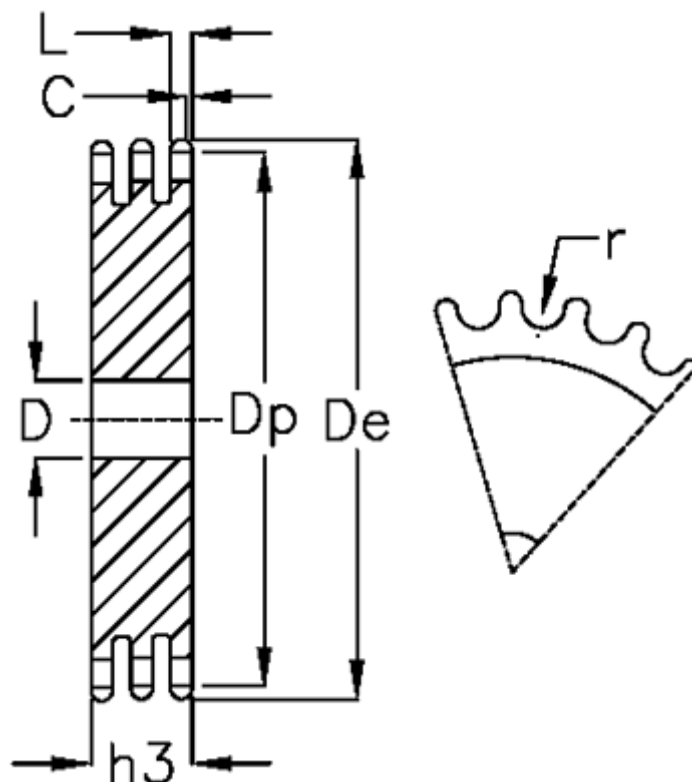

Varenummer: 616023009055  
Beskrivelse: Pladehjul 20 B-3 Z=55 triplex

## Mål

Antal tænder	= 55	L = 18.2
C	= 4	r = 19.05
D	= 40	
De	= 571.3	
Dp	= 556.16	
For kædebetegnelse	= 20 B-3	
For kæde størrelse	= 1 1/4 x 3/4	
h3	= 91	